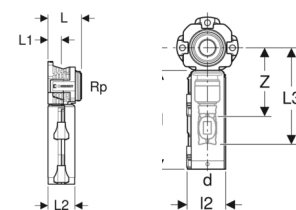

## Geberit Flowfit Anschlussdose 90° mit Masterfix

Eigenschaften:

- Pressindikator
- Schallgedämmt
- Nicht ausziehbar über Dosenkopf
- Dosenkopf mit Aussengewinde für Bauschutz rund
- Drei Befestigungspunkte
- Anschlusswinkel aus Rotguss
- Übergang mit Masterfix aus PPSU
- O-Ring aus EPDM
- Pressverbinder mit transparenter Schutzkappe

Orig. Nr.	d mm	Rp Zoll	L cm	L1 cm	L2 cm	L3 cm	l cm	l1 cm	l2 cm	Z cm	Gewicht kg	 Stück	 Stück	CHF Stück	
650681003	16	1/2	5	2	4	11.6	14.6	11.8	4.6	8.2	0.42	1	5	32116-0347	28.50
650687003	1/2	1/2	5	2	4	14.6	11.8	4.6	4.6		0.31	1	5	32116-0349	18.15
650688003	1/2	3/4	5	2	4	14.6	11.8	4.6	4.6		0.28	1		32116-0350	45.90
650791003	16	1/2	59.7	5	11.6		25.7	4.8		8.2	1.53	1		32116-0352	70.65
650792003		1/2	59.7	5			25.7	4.8			1.53	1		32116-0353	50.15
651681003	20	1/2	5	2	4	11.6	14.6	11.8	4.6	8.2	0.44	1	5	32116-0354	31.05
651791003	20	1/2	59.7	5	11.6		25.7	4.8		8.2	1.53	1		32116-0355	75.30
652682003	20	3/4	5	2	4	11.6	14.6	11.8	4.6	8.2	0.41	1		32116-0356	59.30