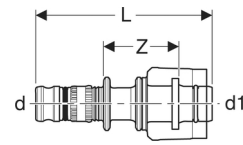

■ GEBERIT

Übergang mit MasterFix GEBERIT Mepla

- Unverpresst undicht
- O-Ring aus EPDM
- Pressnippel mit transparenter Schutzkappe
- MasterFix mit blauer Schutzkappe

Orig. Nr.	DN	Ø d mm	Ø d1 mm	L cm	Z cm	s ISO mm	Stück	htp Nummer	CHF Stück
621.451.00.5	12 / 15	16	MF20	7.1	3	2.25	1	32111-0536	7.40
622.451.00.5	15	20	MF20	7.4	3	2.50	1	32111-0540	7.60