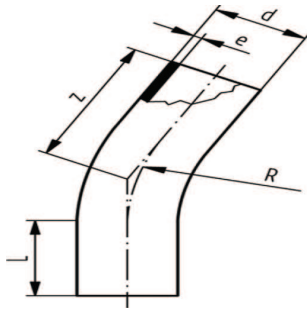

Bogen 22° nahtlos PE100 S-5 SDR 11 PN 16

Langschenklige Version, 5 bar Gas / 16 bar Wasser, aus nahtlosem Rohr gefertigt, nahtlose Bögen dürfen nicht gekürzt werden.

Lief.-Nr.	d mm	z mm	L mm	R mm	Art.-Nr.
753 081 008	32	113	80	48	33305-1114
753 081 009	40	116	80	60	33305-1115
753 081 010	50	140	100	75	33305-1116
753 081 011	63	150	100	95	33305-1117
753 081 012	75	155	100	113	33305-1118
753 081 013	90	160	100	135	33305-1119
753 081 014	110	219	150	165	33305-1120
753 081 015	125	225	150	188	33305-1121
753 081 016	140	231	150	210	33305-1122
753 081 017	160	239	150	240	33305-1123
753 081 018	180	247	150	270	33305-1124
753 081 019	200	255	150	300	33305-1125
753 081 020	225	266	150	338	33305-1126
753 081 021	250	385	250	375	33305-1127
753 081 022	280	400	250	420	33305-1128
753 081 023	315	460	250	473	33305-1129