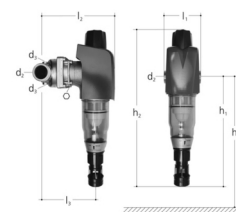

JRG Infinity M Filter, PN 16 1880

- Temperatur: max. 30°C
- Werkstoff: Rotguss, Messing, EPDM, Kunststoff
- Anschluss: Aussengewinde
- Beschreibung: Rückspülbarer Feinfilter, Filterfeinheit 100µm, ohne Verschraubungen

JRG-Nr.	Orig. Nr.	GN Zoll	DN mm	d2 Zoll	d3 Zoll	h1 mm	h2 mm	h3 mm	l1 mm	l2 mm	l3 mm	Gewicht kg	NPK-Nr.	📦 Stück	CHF Stück
1880.040	350691012	1 1/2	40	1 3/4	1/4	360	500	670	145	215	152	7.1	617.617	1	32201-1732 1'284.40
1880.050	350691013	2	50	2 3/8	1/4	360	500	670	175	215	152	7.5	617.618	1	32201-1734 1'423.15