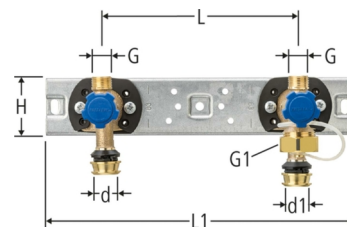

Flowpress-Küchen-Garnitur 84225

• PN 6, mit Schalldämmung, Rotguss CC246E, Kunststoff

Orig.-Nr.	d mm	G Zoll	G1 Zoll	d1 mm	L mm	L1 mm	H mm	Gewicht kg	NPK-Nr.	 Stück	 Stück		CHF Stück
8422521	16	3/4	3/8	16	153	250	46	0.97	624.711	1	10	32107-0789	153.95
8422522	16	3/4	3/8	20	153	250	46	0.80	624.712	1	10	32107-0790	157.60