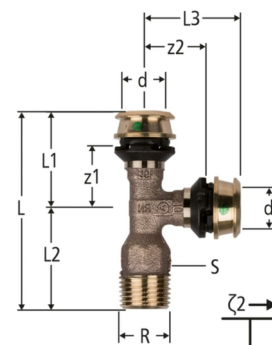

Flowpress-T-Stück 84244

• PN 10, mit Aussengewinde, Rotguss CC246E, Kunststoff

Orig. Nr.	d mm	R Zoll	z1 mm	z2 mm	L mm	L1 mm	L2 mm	L3 mm	S mm	Gewicht kg	NPK-Nr.	☞ Stück	☞ Stück	CHF Stück	
8424421	16	1/2	23	23	78	38	40	38	18	0.08	343.151	5	240	32107-0890	28.30
8424422	16	3/4	23	23	85	38	47	38	24	0.10	343.161	5	210	32107-0891	37.35
8424423	20	3/4	26	25	87	40	47	40	24	0.12	343.162	5	150	32107-0892	44.75