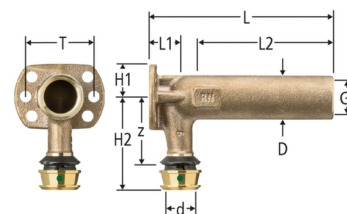

Flowpress-Anschlusswinkel, lang 84216

• PN 10, mit Wandflansch, Rotguss CC246E, Kunststoff

Orig. Nr.	d mm	G Zoll	z mm	L mm	L1 mm	L2 mm	H1 mm	H2 mm	D mm	T mm	Gewicht kg	☒ Stück	☒ Stück	32107-0779	CHF Stück
8421621	16	1/2	39	83	18	55	20	54	26	40	0.23	1	80	32107-0779	41.10
8421622	20	1/2	39	83	18	55	20	54	26	40	0.24	1	70	32107-0780	46.00
8421623	16	1/2	39	108	18	80	20	54	26	40	0.28	1	70	32107-0781	54.60
8421624	20	1/2	39	108	18	80	20	54	26	40	0.29	1	60	32107-0782	59.30