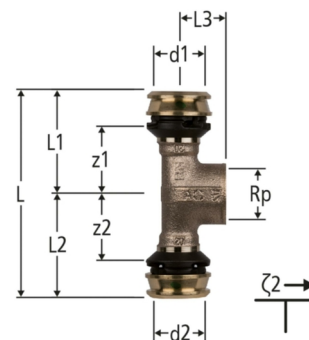

Flowpress-T-Stück 84243

• PN 10, mit Innengewinde, Rotguss CC246E, Kunststoff

Orig. Nr.	d1 mm	Rp Zoll	d2 mm	z1 mm	z2 mm	L mm	L1 mm	L2 mm	L3 mm	Gewicht kg	NPK-Nr.	☞ Stück	☞ Stück	CHF Stück
8424321	16	1/2	16	29	29	88	44	44	20	0.08	343.411	5	100	32107-0884 25.50
8424322	20	1/2	20	31	31	90	45	45	21	0.10	343.412	5	160	32107-0885 26.55
8424323	25	1/2	25	33	33	106	53	53	23	0.17		5	150	32107-0886 32.45
8424324	25	3/4	25	35	35	110	55	55	25	0.20	343.423	5	100	32107-0887 27.90
8424325	32	3/4	32	35	35	110	55	55	28	0.27	343.424	5	60	32107-0888 38.30
8424326	40	3/4	40	40	40	134	67	67	30	0.44		1	45	32107-0889 53.60