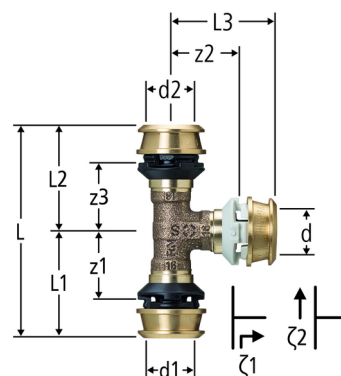

Flowpress-T-Stück 84242

• für 1-LU-Rohre, PN 10, Rotguss CC246E, Kunststoff

Orig. Nr.	d1 mm	d2 mm	d3 mm	z1 mm	z2 mm	z3 mm	L mm	L1 mm	L2 mm	L3 mm	Gewicht kg	NPK-Nr.	 Stück	 Stück	CHF Stück	
8424211	16	16	16	23	23	23	23	76	38	38	0.5	343.111	1	150	32107-1049	22.80