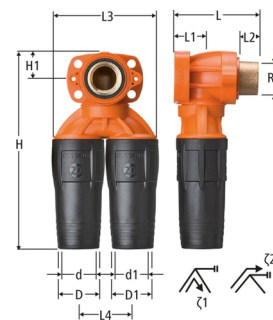

Flowpress-Doppeldose, lang 84211

- Für Mauerwerk und Vorwandinstallation, 3-teilig, mit flexiblem Dosenfuß
- Anschlusswinkel schallentkoppelt, Rotguss CC499K, Kunststoff

Orig. Nr.	d mm	d1 mm	Rp Zöll	L mm	L1 mm	L2 mm	L3 mm	L4 mm	H mm	H1 mm	D mm	D1 mm	Gewicht kg	NPK-Nr.	☞ Stück	☞ Stück	CHF Stück	
8421121	16	16	1/2	70	22	20	83	42	153	21	25	25	0.34	341.321	1	25	32107-0766	62.95
8421122	20	16	1/2	70	22	20	83	42	153	21	28	25	0.36	341.322	1	30	32107-0767	76.45
8421123	20	20	1/2	70	22	20	83	42	153	21	28	28	0.36	341.322	1	30	32107-0768	85.80