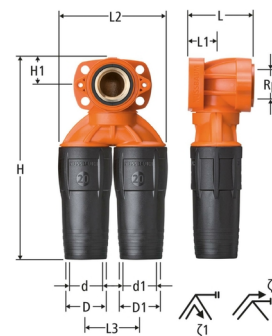

Flowpress-Doppeldose 84210

- Für Mauerwerk und Vorwandinstallation, 3-teilig, mit flexiblem Dosenfuss
- Anschlusswinkel schallentkoppelt, Rotguss CC499K, Kunststoff

Orig. Nr.	d mm	d1 mm	Rp Zoll	L mm	L1 mm	L2 mm	L3 mm	H mm	H1 mm	D mm	D1 mm	Gewicht kg	NPK-Nr.	☞ Stück	☞ Stück	CHF Stück	
8421021	16	16	1/2	50	22	83	42	153	21	24	24	0.30	341.311	1	30	32107-0763	61.90
8421022	20	16	1/2	50	22	83	42	153	21	28	24	0.31	341.312	1	30	32107-0764	67.60
8421023	20	20	1/2	50	22	83	42	153	21	28	28	0.32	341.312	1	30	32107-0765	83.20