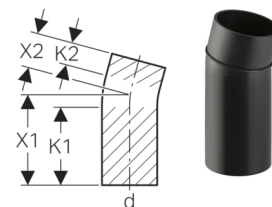

**■ GEBERIT** Geberit PE Bogen 15° mit langem Schenkel

Orig. Nr.	Ø d mm	K1 cm	K2 cm	X1 cm	X2 cm	Gewicht kg	NPK-Nr.	Stück	Stück		CHF Stück
367015161	110	15.5	4.5	18.0	7.0	0.38	313.221	1	10	32301-1225	18.35
368015161	125	7.5	4.5	10.5	7.5	0.34	313.222	1	10	32301-1226	21.60
369015161	160	4.5	4.5	7.5	7.5	0.48	313.223	1	10	32301-1227	36.15