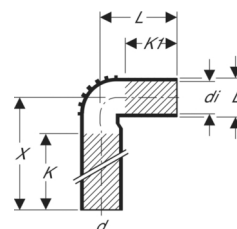

■ GEBERIT**Sifon-Anschlussbogen**

- Für Geberit Duofix und Geberit GIS Elemente für Waschtisch, Urinal oder Bidet
- Für Manschetten

**Lieferumfang**

- Schutzdeckel

Orig. Nr.	Ø d mm	Ø di mm	D cm	L cm	K cm	K1 cm	X cm	Ks cm	Gewicht kg	NPK-Nr.	📦 Stück	📦 Stück	CHF Stück
305907141	56	46	5.2	15	49.5	7	57	51	0.67	332.544	1	50	32301-1260 26.75