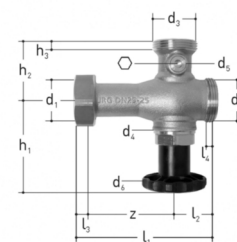

JRG Batterieventil JRGUSIT NG Legiostop 5151

Stamm mit Innen-/Aussengewinde und Abgang mit Aussengewinde BR 1 nach EN ISO 228-1, ohne Verschraubung, PN 16, mit totraum- und wartungsfreiem Oberteil JRG LegioStop, Gehäuse aus Rotguss, geschliffene nichtsteigende Ventilstange und -sitz aus Chromnickelstahl, Dichtungen aus EPDM, Handrad aus Kunststoff, für Wasser bis 90°C. Oberteil zu Absperrventil siehe 5158, Entleerventil 7301.080. Verschraubungen zu Abgang siehe 4700, 5178, 8333, 8350, 8355.