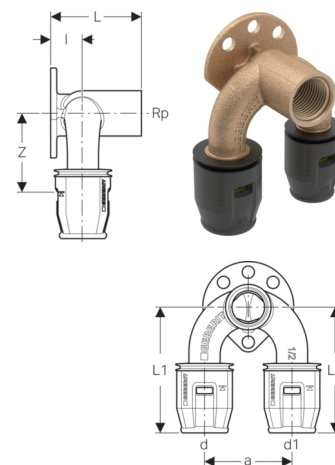

GEBERIT

Pushfit Doppelanschlusswinkel 90°

- Steckindikator grün
- Vier Befestigungspunkte
- O-Ring aus EPDM
- Steckverbinder mit transparenter Schutzkappe

Orig. Nr.	Ø d mm	Ø d1 mm	Rp Zoll	a cm	L cm	L1 cm	L2 cm	l cm	Z cm	Gewicht kg	NPK-Nr.	☞ Stück	☞ Stück	CHF Stück	
650274001	16	16	1/2	5	5.2	7.1	7.1	1.9	4.6	0.32	322.251	1	10	32114-0198	48.75
651275001	16	20	1/2	5	5.2	7.1	7.2	1.9	4.6	0.35	322.251	1	5	32114-0200	51.90
651276001	20	16	1/2	5	5.2	7.2	7.1	1.9	4.6	0.34	322.252	1	5	32114-0201	51.90
651274001	20	20	1/2	5	5.2	7.2	7.2	1.9	4.6	0.38	322.252	1	10	32114-0199	51.90