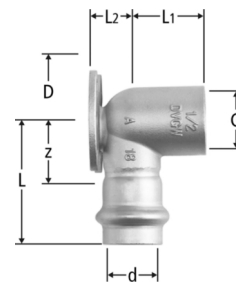

**Optipress-Gaz-Anschlusswinkel 90° 88040**

• Mit Wandflansch, Edelstahl 1.4401

Orig. Nr.	d mm	G Zoll	z mm	L mm	L1 mm	L2 mm	D mm	Gewicht kg	NPK-Nr.	 Stück	 Stück	CHF Stück
8804022	18	1/2	25	47	26	12	53	0.10	263.113	5	300	32108-1313 29.65
8804024	22	1/2	23	45	26	14	53	0.12	263.114	5	200	32108-1314 35.40
8804021	15	1/2	25	48	28	17	53	0.10	263.112	5	100	32108-1312 28.00