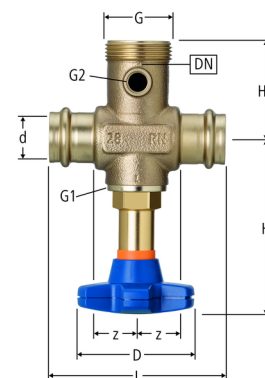

Optipress Interfitt-Batterieventil 82230

Interfitt-Batterieventil (82230) mit Pressenden PN 16, ohne Verschraubung mit Easy-Top-Oberenteil, für Wasser bis 90°

Orig. Nr.	d mm	DN	G Zoll	G1 Zoll	G2 Zoll	z mm	L mm	H mm	H1 mm	D mm	Gewicht kg	NPK-Nr.	 Stück	 Stück	CHF Stück	
8223040	28	20	1 1/4	1	1/4	30	108	107	60	73	0.77	622.175	1	30	32108-1986	91.00
8223042	35	20	1 1/2	1	1/4	30	112	111	62	73	0.82	622.176	1	25	32108-1987	106.60
8223044	35	32	1 1/2	1 1/4	1/4	30	112	123	62	73	1.02	622.266	1	24	32108-1988	114.40
8223046	42	25	1 1/2	1 1/4	1/4	30	132	126	65	73	1.17	622.187	1		32108-1989	136.80
8223048	42	40	1 3/4	1 1/2	1/4	30	132	142	65	98	1.66	622.277	1	17	32108-1990	179.95
8223050	54	25	1 1/2	1 1/4	1/4	40	160	132	73	73	1.48	622.188	1		32108-1991	165.40
8223052	54	40	2 3/8	2	1/4	40	160	167	73	98	2.47	622.278	1	10	32108-1992	206.45