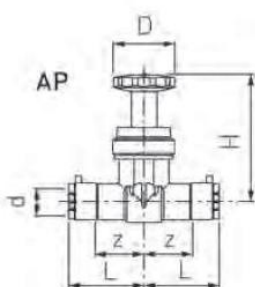

6208

**Ventil BTV 2 - Elektroschweissen mit Entleerung 1/4"**

Elektroschweissen
 Dichtung: EPDM Trinkwasserqualität
 Messing: UBA konform

Vanne d'arrêt PB avec manchon 1/4" pour vidange

Electrosoudage
 Joint: EPDM qualité pour eau potable
 Laiton: UBA conforme

Valvole in PB con scarico

Elettrofusione
 Guarnizione: EPDM per acqua potabile
 Ottone: UBA conformarsi

d (mm)	DN (mm)	Code	CHF	SP	Gewicht (kg)	H (mm)	L (mm)	z (mm)	D (mm)
20	15	761 069 653		1	0.489	112	86	47	55
25	20	761 069 654		1	0.494	112	89	47	55
32	25	761 069 655		1	0.520	112	94	52	55
40	32	761 069 656		1	1.298	165	112	65	90
50	40	761 069 657		1	1.431	165	120	71	90
63	50	761 069 658		1	1.754	165	141	90	90