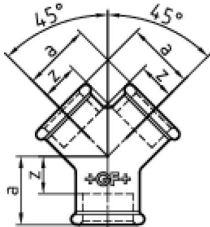

Y Verteiler, schwarz 220

Lief.-Nr.	Dim.	a	z	Art.-Nr.
770 220 103	3/8"	24	14	32101-0381
770 220 104	1/2"	27	14	32101-0382
770 220 105	3/4"	33	18	32101-0383
770 220 106	1"	40	23	32101-0384

2300