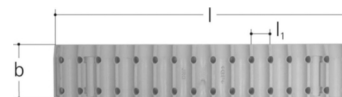

**JRG Sanipex Rohrstützbalken mehrfach 5736**

Grundplatte aus Kunststoff zur Verlängerung von Rohrstütze mehrfach 5736.060.

JRG-Nr.	Orig. Nr.	d-d mm	l mm	l1 mm	b mm	Gewicht kg	 Stück	 Stück		CHF Stück
5736.065	355565730	16 - 20	440	27.5	70	0.28	1	10	32105-0925	19.10