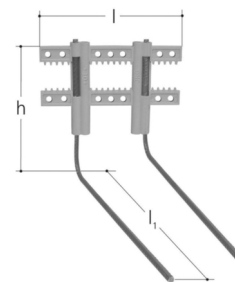

JRG Sanipex Rohrstütze einfach 5736

Grundplatte aus Kunststoff und Standfüsse aus Armierungseisen.

Zubehör: Verlängerung 5736.070.

JRG-Nr.	Orig. Nr.	d-d mm	l mm	l1 mm	h mm	Gewicht kg	NPK-Nr.	📦 Stück	CHF Stück
5736.055	355565710	16 - 20	211	366	210	0.56	361.212	10	32105-0921 8.40