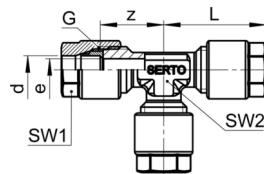

Serto T-Verschraubung egal

- Aus CW617N (Messing)
- SO 03021

Orig. Nr.	d mm	G Zoll	PN bar	SW1 mm	SW2 mm	L mm	z mm	e mm	Gewicht kg	☞ Stück		CHF Stück
248.3000.060	6	1/8	125	12	10	28	20	4	0.05	10	32120-0577	13.15
248.3000.080	8	1/4	125	14	11	31.5	20	6	0.09	10	32120-0578	16.95
248.3000.100	10	3/8	100	17	14	35	23	8	0.15	10	32120-0579	31.05
248.3000.120	12	1/2	100	19	19	39	26	11	0.27	5	32120-0580	35.35
248.3000.140	14	1/2	64	22	19	42.5	26.5	11	0.29	5	32120-0581	41.90
018.3000.150	15	20 x 1.5	40	24	19	36	23.5	12	0.28	5	32120-0582	43.45
018.3000.170	17	24 x 1.5	40	27	22	40.5	26.5	15	0.29	5	32120-0597	42.40
018.3000.180	18	24 x 1.5	40	27	22	40.5	26.5	15	0.27	5	32120-0598	33.80
018.3000.220	22	28 x 1.5	25	32	27	48	30.5	19	0.43	1	32120-0599	55.00