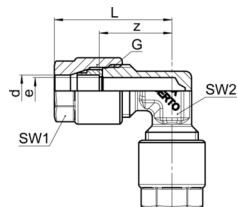

## Serto Winkelverschraubung

- Aus CW617N (Messing)
- SO 02021

Orig. Nr.	d mm	G Zoll	PN bar	SW1 mm	SW2 mm	L mm	z mm	e mm	Gewicht kg	☞ Stück		CHF Stück
248.2000.060	6	1/8	125	12	10	28	20	4	0.03	20	32120-0538	13.30
248.2000.080	8	1/4	125	14	11	31.5	22	6	0.06	20	32120-0539	12.10
248.2000.100	10	3/8	100	17	14	35	23	8	0.10	20	32120-0540	19.90
248.2000.120	12	1/2	100	19	17	39.5	26	10	0.18	10	32120-0541	24.65
248.2000.140	14	1/2	64	22	19	45.5	29.5	12	0.20	10	32120-0542	28.50
248.2000.150	15	1/2	64	22	19	45.5	29.5	12	0.19	10	32120-0543	29.35
018.2000.170	17	24 x 1.5	40	27	22	40.5	26.5	15	0.14	10	32120-0587	30.55
018.2000.180	18	24 x 1.5	40	27	22	40.5	26.5	15	0.14	10	32120-0588	24.30
018.2000.220	22	28 x 1.5	25	32	27	48	30.5	19	0.20	1	32120-0589	39.30