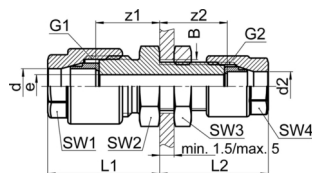

Serto Schottverschraubung reduziert

- Aus CW617N (Messing), Durchführungslänge max. 5 mm
- SO 01528

Orig. Nr.	d mm	d2 mm	G1 Zoll	G2 Zoll	PN bar	SW1 mm	SW2 mm	SW3 mm	SW4 mm	L1 mm	L2 mm	z1 mm	z2 mm	Gewicht kg	Stück	32120-0536	CHF Stück
248.1504.190	10	8	3/8	1/4	100	17	19	19	14	30.5	32.5	18.5	23	0.10	20	32120-0536	18.20
248.1504.320	14	10	1/2	3/8	64	22	24	24	17	38.5	36	22.5	23.5	0.19	10	32120-0537	28.35