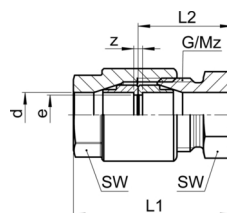

## Serto gerade Verschraubung

- Aus CW617N (Messing)
- SO 01011

Orig. Nr.	d mm	G Zoll	PN bar	SW mm	L1 mm	L2 mm	z mm	e mm	Gewicht kg	Stück	CHF Stück	
248.1010.060	6	M 11 x 0.75	125	12	26	16.5	2.4	4.5	0.02	20	32120-0460	5.15
248.1010.080	8	1/4	125	14	28.5	18	2	7	0.03	20	32120-0461	5.95
248.1010.100	10	3/8	100	17	31.5	19	2	9	0.05	20	32120-0462	10.05
248.1010.120	12	1/2	100	19	35	19	2.4	11	0.08	10	32120-0463	14.40
248.1010.140	14	1/2	64	22	42	25	3	13	0.10	10	32120-0464	18.85
248.1010.150	15	3/4	64	27	40.5	22.5	3	14	0.17	10	32120-0465	24.50