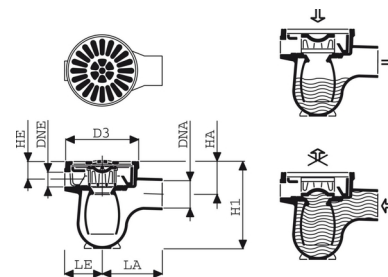

vonRoll Bodenablauf "Glocke" Figur 1801

nicht befahrbar
 mit hinterem Einlauf
 mit Schlammeimer
 mit manuellem Rückstauverschluss
 mit Geruchverschluss

Modell:
 00 Grauguss Standard

Orig. Nr.	DNA mm	DNE Zoll	D3 mm	H1 mm	HA mm	LA mm	HE mm	LE mm	Ø Rost mm	Schlitzbreite mm	Gewicht kg	Stück	CHF Stück
1801-010-00	100	2	265	320	125	225	65	135	250	12	19.34	1	32305-0253 960.40