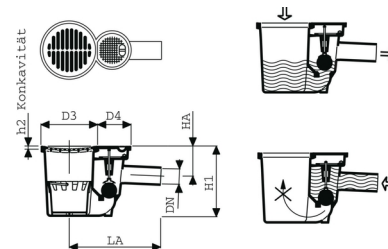

## vonRoll Bodenablauf "Stadt Basel" Figur 1794

1 t Radlast  
mit Rückstauverschluss  
mit Schlammeimer  
mit Reinigungsöffnung  
mit Geruchverschluss

Modell:  
00 Grauguss Standard

Orig. Nr.	DN	D3 mm	D4 mm	H1 mm	HA mm	LA mm	Ø Rost mm	h2 mm	Schlitzbreite mm	Gewicht kg	Stück	CHF Stück
1794-010-00	100	332	200	420	180	540	306	10	10	66	1	32305-0251 2'052.65