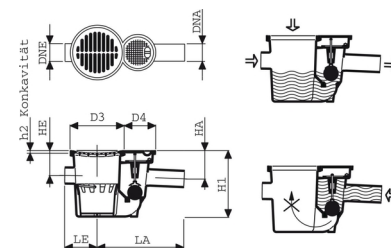

**vonRoll Bodenablauf "Stadt Basel" Figur 1793**

mit Rückstauverschluss  
mit hinterem Einlauf  
mit Schlammeimer  
mit Reinigungsöffnung  
mit Geruchverschluss

Modell:  
00 Grauguss Standard

Orig. Nr.	DNA mm	DNE mm	D3 mm	D4 mm	H1 mm	HA mm	LA mm	HE mm	LE mm	Ø Rost mm	h2 mm	Schlitzbreite mm	Gewicht kg	Stück	CHF Stück
1793-010-00	100	100	332	200	420	180	540	155	200	306	10	10	66	1	32305-0250 2'052.65