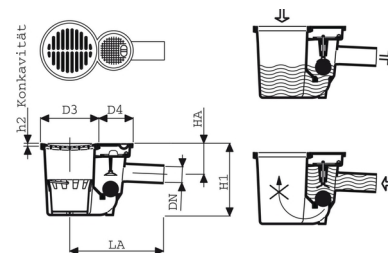

vonRoll Bodenablauf "Stadt Basel" Figur 1791

1 t Radlast
 mit Rückstauverschluss
 mit Schlammeimer
 mit Reinigungsöffnung
 mit Geruchverschluss

Modell:
 00 Grauguss Standard

Orig. Nr.	DN	D3 mm	D4 mm	H1 mm	HA mm	LA mm	Ø Rost mm	h2 mm	Schlitzbreite mm	Gewicht kg	Stück	CHF Stück
1791-010-00	100	332	200	420	180	540	306	10	10	65	1	32305-0248 1'852.60