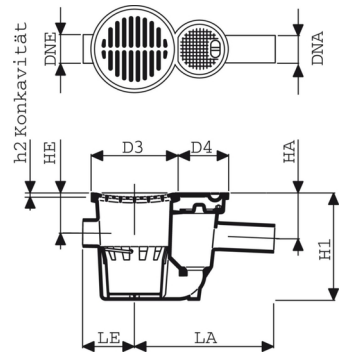

## vonRoll Bodenablauf "Stadt Basel" Figur 1785

1 t Radlast

mit hinterem Einlauf  
mit Schlammeimer  
mit Reinigungsöffnung  
mit Geruchverschluss

Modell:

00 Grauguss Standard

Orig. Nr.	DNA mm	DNE mm	D3 mm	D4 mm	H1 mm	HA mm	LA mm	HE mm	LE mm	Ø Rost mm	h2 mm	Schlitzbreite mm	Gewicht kg	Stück	CHF Stück
1785-010-00	100	100	332	200	420	180	540	155	200	306	10	10	43	1	32305-0247 1'608.05