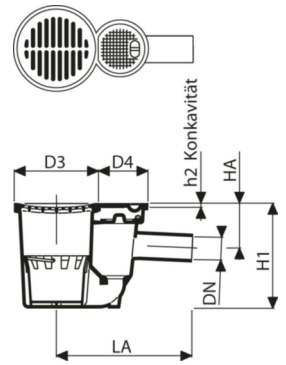

vonRoll Bodenablauf "Stadt Basel" Figur 1784

1 t Radlast
mit Schlammeimer
mit Reinigungsöffnung
mit Geruchverschluss

Modell:
00 Grauguss Standard

Orig. Nr.	DN	D3 mm	D4 mm	H1 mm	HA mm	LA mm	Ø Rost mm	h2 mm	Schlitzbreite mm	Gewicht kg	Stück	CHF Stück
1784-010-00	100	322	200	420	180	540	306	10	10	37	1	32305-0246 1'608.05