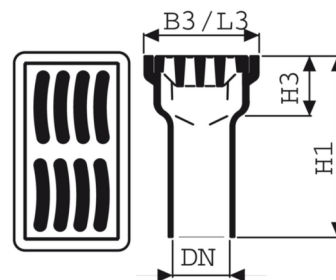

vonRoll Bodeneinlauf Figur 1505

3 t Radlast.

Modell: 00 Grauguss Standard.

Orig. Nr.	DN	B3 mm	L3 mm	H1 mm	H3 mm	Rostbreite mm	Rostlänge mm	Schlitzbreite mm	Gewicht kg	📄 Stück	CHF Stück
1505-010-00	100	180	320	300	143	150	290	20	15.94	1	32305-0001 366.15