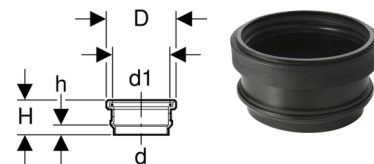

### Geberit Anschluss-Steckmuffe

• Für konventionelle Geberit Dachwassereinläufe

Orig. Nr.	Ø d mm	Ø d1 mm	D cm	H cm	h cm	Gewicht kg	NPK-Nr.	📦 Stück	📦 Stück	32301-0593	CHF Stück
366993161	90	90	11.5	5	1	0.12	331.177	1	10	32301-0593	23.50
367993161	110	110	14.0	7	2	0.24	331.178	1	5	32301-0703	37.20