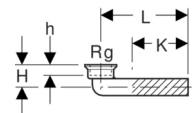

■ GEBERIT Geberit PE Anschlussbogen 90°

Orig.-Nr.	Ø d mm	Rg Zoll	L cm	H cm	K cm	h cm	Gewicht kg	NPK-Nr.	Stück	Stück	CHF Stück
152214161	48	60 x 1/8	25	6	16	3	0.21	332.342	1	10	32301-0073 30.00