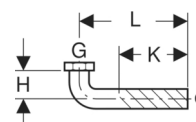

**GEBERIT** Geberit PE Anschlussbogen 90°

**Lieferumfang**

• Dichtung

Orig.-Nr.	Ø d mm	G Zoll	L cm	H cm	K cm	Gewicht kg	NPK-Nr.	Stück	Stück	CHF Stück
152116161	50	1 1/4	18.0	7.0	10	0.11		1	10	32301-1296 23.95
152119161	50	1 1/2	18.0	7.0	10	0.12		1	10	32301-1298 23.95
152120161	50	2	24.5	6.5	10	0.16		1	10	32301-1300 23.95