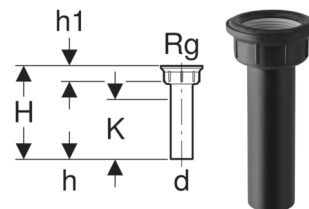

GEBERIT Geberit PE Anschlussstutzen

Lieferumfang

• Dichtung

Orig. Nr.	Ø d mm	Rg Zoll	H cm	K cm	h cm	h1 cm	Gewicht kg	NPK-Nr.	Stück	Stück	CHF Stück
152145161	48	60 x 1/8	20	13	17	3	0.18	331.542	1	10	32301-0046 26.30