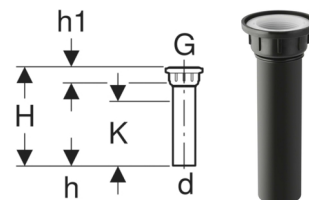

**GEBERIT****Geberit PE Anschlussstutzen**

• Flacher Dichtungsrand

**Lieferumfang**

• Dichtung

Orig. Nr.	Ø d mm	G Zoll	H cm	K cm	h cm	h1 cm	Gewicht kg	NPK-Nr.	📦 Stück	📦 Stück		CHF Stück
152140161	48	1 1/4	21	13	18	3	0.17	331.532	1	10	32301-0043	26.30
152141161	48	1 1/2	21	13	18	3	0.15	331.532	1	10	32301-0044	26.30
152142161	48	2	21	13	18	3	0.18	331.532	1	10	32301-0045	26.30