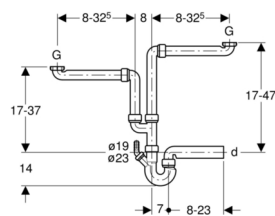

Geberit Spültischsifongarnitur 2-teilig

- Mit Winkelschlauchtülle, Abgang horizontal
- Anschluss für Wasch- oder Geschirrspülmaschine am Doppelkammersiphon

Verwendungszweck

- Zum Anschliessen von Spültischen mit zwei Becken

Lieferumfang

- Blindkappe für Anschluss G 1"
- Winkelschlauchtülle $\varnothing 19 / 23$ mm
- Anschlussbogen
- Anschlussbogen mit Überwurfmutter

Orig. Nr.	Farbe	\varnothing d mm	G Zoll	Gewicht kg	NPK-Nr.	 Stück	 Stück		CHF Stück
152804061	granitgrau	56	1 1/2	0.78	332.664	1	10	32301-0116	43.05
152806061	granitgrau	56	2	0.81	332.664	1	10	32301-0117	53.55