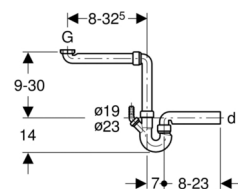

### Geberit Spültischsifongarnitur 1-teilig

- Mit Winkelschlauchtülle, Abgang horizontal
- Anschluss für Wasch- oder Geschirrspülmaschine am Doppelkammersiphon

#### Verwendungszweck

- Zum Anschliessen von Spültischen mit einem Becken

#### Lieferumfang

- Blindkappe für Anschluss G 1"
- Winkelschlauchtülle  $\varnothing 19 / 23$  mm
- Anschlussbogen
- Anschlussbogen mit Überwurfmutter

Orig. Nr.	Farbe	$\varnothing$ d mm	G Zoll	Gewicht kg	NPK-Nr.	Stück	Stück		CHF Stück
152800061	granitgrau	56	1 1/2	0.51	332.654	1	10	32301-0114	27.95
152802061	granitgrau	56	2	0.53	332.654	1	10	32301-0115	34.75