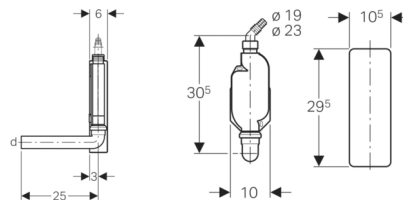

■ GEBERIT
Geberit Aufputzsifon

- Zum Anschliessen von Wasch- oder Geschirrspülmaschinen
- Zur Aufputzmontage

Lieferumfang

- Abdeckung
- Anschlussbogen 90° aus PP, \varnothing 40 mm
- Winkelschlauchtülle aus PP, \varnothing 19 / 23 mm
- Manschette aus EPDM
- Befestigungsmaterial
- Blindkappe für Anschluss G 1"

Orig. Nr.	Farbe	\varnothing d mm	Gewicht kg	Stück	Stück	CHF Stück
152768111	weiss-alpin	40	0.53	1	20	32301-0111 51.30