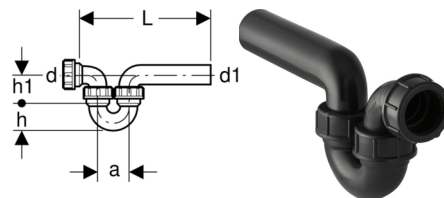

■ GEBERIT

Geberit PE Apparatesifon, waagrecht/waagrecht

• Mit Quetschverschraubung, Einlauf horizontal und Abgang horizontal

Lieferumfang

• Anschlussbogen mit Überwurfmutter

Orig. Nr.	Ø d mm	Ø d1 mm	a cm	L cm	h cm	h1 cm	Gewicht kg	NPK-Nr.	Stück	Stück	CHF Stück	
152045161	50	56	8	20-35	6.5	8.0	0.32		1	20	32301-1284	51.05