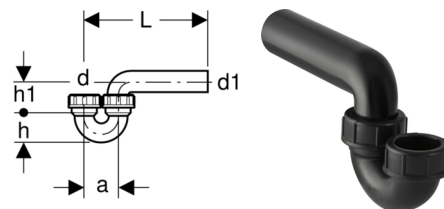

■ GEBERIT

Geberit PE Apparatesifon, senkrecht/waagrecht

• Mit Quetschverschraubung, Einlauf vertikal und Abgang horizontal

Orig. Nr.	Ø d mm	Ø d1 mm	a cm	L cm	h cm	h1 cm	Gewicht kg	📦 Stück	📦 Stück	32301-1282	CHF Stück
152043161	50	56	8	8-21	6.5	8.0	0.32	1	240	32301-1282	30.95