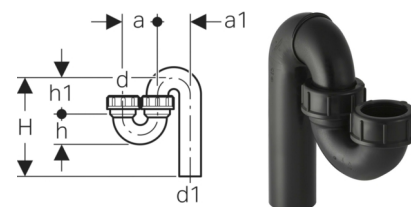

■ GEBERIT

Geberit PE Apparatesifon, senkrecht/senkrecht

• Mit Quetschverschraubung, Einlauf vertikal und Abgang ver.

| Orig. Nr. | Ø d mm | Ø d1 mm | a cm | a1 cm | H cm | h cm | h1 cm | Gewicht kg | NPK-Nr. | 📦 Stück | 📦 Stück | CHF Stück |
|-----------|-----------|------------|---------|----------|---------|---------|----------|---------------|---------|------------|------------|---------------------|
| 152041161 | 50 | 56 | 8 | 9 | 8-21 | 6.5 | 9.0 | 0.36 | | 1 | 100 | 32301-1280 33.75 |