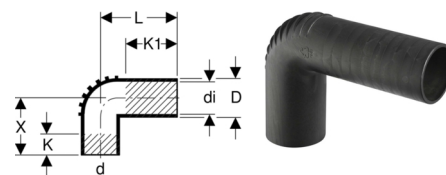

■ GEBERIT Silent Sifon-Anschlusswinkel (für Waschtisch)

- Mit Siphonanschlussmuffe
- Für Geberit Duofix und Geberit GIS Elemente für Waschtisch, Urinal oder Bidet
- Für Manschetten

**Lieferumfang**

- Schutzdeckel

Orig. Nr.	Ø d mm	Ø di mm	D cm	L cm	K cm	K1 cm	X cm	Ks cm	Gewicht kg	NPK-Nr.	Stück	Stück	CHF Stück
305904141	56	46	5.2	15	4	10	10	6	0.21	332.544	1	10	32301-1019 7.00