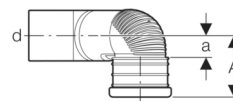

■ GEBERIT

Silent Wandklosett-Bogen 90° rechts abgekröpft

- Für Geberit Duofix und Geberit GIS Elemente für Wand-WC
- Zum Anschliessen von Sanitärapparaten mit horizontalem Abgang

Lieferumfang

- Lippendichtung aus EPDM
- Schutzdeckel

Orig. Nr.	Ø d mm	L cm	H cm	A cm	a cm	Gewicht kg	NPK-Nr.	Stück	Stück	CHF Stück
308007141	90	20	10	11	5	0.97	332.157	1	10	32301-1191 80.70