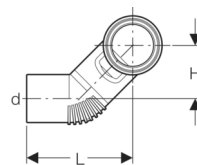

■ GEBERIT

Silent Wandklosett-Bogen 90° rechts abgekröpft

- Für Geberit Duofix und Geberit GIS Elemente für Wand-WC
- Zum Anschliessen von Sanitärapparaten mit horizontalem Abgang

Lieferumfang

- Lippendichtung aus EPDM
- Schutzdeckel

Orig. Nr.	Ø d mm	L cm	H cm	A cm	a cm	Gewicht kg	NPK-Nr.	Stück	Stück	CHF Stück
308007141	90	20	10	11	5	0.97	332.157	1	10	32301-1191 80.70