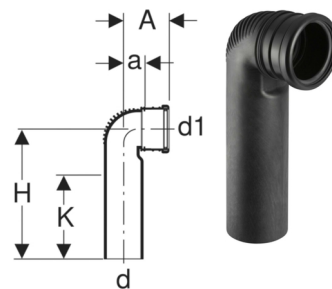

■ GEBERIT

Silent Wandklosett-Bogen 90° lang

- Mit kleinem Radius für Wand-WC
- Zum Anschliessen von Sanitärapparaten mit horizontalem Abgang
- Für Geberit Duofix und Geberit GIS Elemente für Wand-WC

Lieferumfang

- Lippendichtung aus EPDM
- Schutzdeckel

Orig. Nr.	Ø d mm	Ø d1 mm	H cm	A cm	K cm	a cm	Ks cm	Gewicht kg	NPK-Nr.	📦 Stück	📦 Stück	CHF Stück
308883141	90	90	30	11	19	4.9	21	1.06	227.623	1	15	32301-1078 41.35
310883141	110	90	30	10	17	4.3	19	1.24	332.138	1	10	32301-1263 42.40