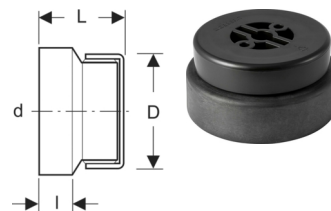

**■ GEBERIT**
**Silent Verschlussdeckel**

- Zum Erstellen von Rohrleitungsverschlüssen
- Zum Erstellen von Serviceöffnungen
- Zum Schweißen und Spannen

Orig. Nr.	Ø d mm	D cm	L cm	l cm	Gewicht kg	NPK-Nr.	☞ Stück	☞ Stück	CHF Stück
315005141	160	14.4	7.2	3.3	0.64	326.728	1	8	32301-1141 23.75