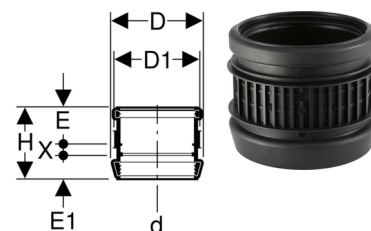

**■ GEBERIT**
**Silent Dehnmuffe**

- Mit Dehnungskompensation und Auszugsicherung
- Krallring aus Chromnickelstahl
- Mit Lippendichtung aus EPDM

**Verwendungszweck**

- Für horizontale und vertikale Montage
- Zum Verbinden von Rohren und Formstücken
- Zur Verwendung mit Geberit Rohrschelle eine DN grösser

Orig. Nr.	Ø d mm	D cm	D1 cm	H cm	E cm	E1 cm	X cm	Gewicht kg	NPK-Nr.	☞ Stück	☞ Stück		CHF Stück
305002141	56	8.0	6.3	10.8	6.0	3.5	1.3	0.14	326.112	1	10	32301-1008	11.90
306002141	63	8.7	7.5	10.8	6.0	3.5	1.3	0.16	326.113	1	10	32301-1021	16.15
307002141	75	10.0	9.0	10.8	6.0	3.5	1.3	0.18	326.114	1	10	32301-1038	17.00
308002141	90	11.4	11.0	11.1	6.3	3.5	1.3	0.20	326.115	1	10	32301-1057	18.75
310002141	110	13.4	12.5	11.1	6.3	3.5	1.3	0.26	326.116	1	10	32301-1083	20.10
312002141	135	17.0	16.0	12.2	6.6	4.3	1.3	0.32	326.117	1	10	32301-1119	37.80