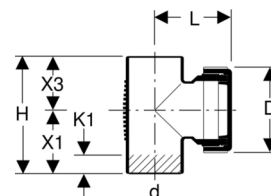

GEBERIT**Silent Putzstück 90°**

Mit runder Serviceöffnung

• Mit Dichtung aus EPDM

**Lieferumfang**

• Verschlussdeckel aus PP

| Orig. Nr. | Ø d mm | D cm | L cm | H cm | X1 cm | X3 cm | K1 cm | Gewicht kg | NPK-Nr. | ☞ Stück | ☞ Stück | | CHF Stück |
|-----------|-----------|---------|---------|---------|----------|----------|----------|---------------|---------|------------|------------|------------|--------------|
| 307333141 | 75 | 11.5 | 10.0 | 17.5 | 10.5 | 7.0 | 3.5 | 0.47 | 324.824 | 1 | 10 | 32301-1050 | 30.75 |
| 310334141 | 110 | 14.5 | 9.0 | 24.0 | 13.5 | 10.5 | 2.5 | 1.21 | 324.826 | 1 | 24 | 32301-1250 | 36.15 |
| 312333141 | 135 | 14.5 | 13.0 | 28.8 | 17.3 | 11.5 | 8.5 | 1.57 | 324.827 | 1 | 5 | 32301-1131 | 53.15 |
| 315333141 | 160 | 14.4 | 13.9 | 33.5 | 18.5 | 15.0 | 7.0 | 2.44 | 324.828 | 1 | 4 | 32301-1153 | 115.60 |