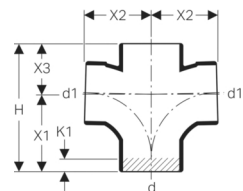

■ GEBERIT

Silent Doppel-Abzweig 180°

- Mit Innenradius
- Zum vertikalen Einbau

Orig. Nr.	Ø d mm	Ø d1 mm	H cm	K1 cm	Ks1 cm	Ks2 cm	Ks3 cm	X1 cm	X2 cm	X3 cm	Gewicht kg	NPK-Nr.	☞ Stück	☞ Stück	CHF Stück	
310102141	110	110	22.5	2.5	3.5	1.5	1	13.5	11.5	9	1.1	324.716	1	10	32301-1099	58.85